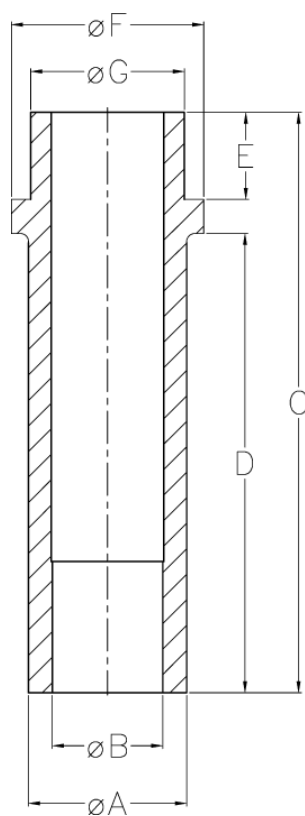

Varenummer: 126210080300  
Beskrivelse: Førebøsning 621 0 080.300  
For M8

## Mål

A = 12 +/- 0,1

B = 8,1 +0,1

C = 59.5

D = 50

E = 6.5

F = 15

G = 11 r6